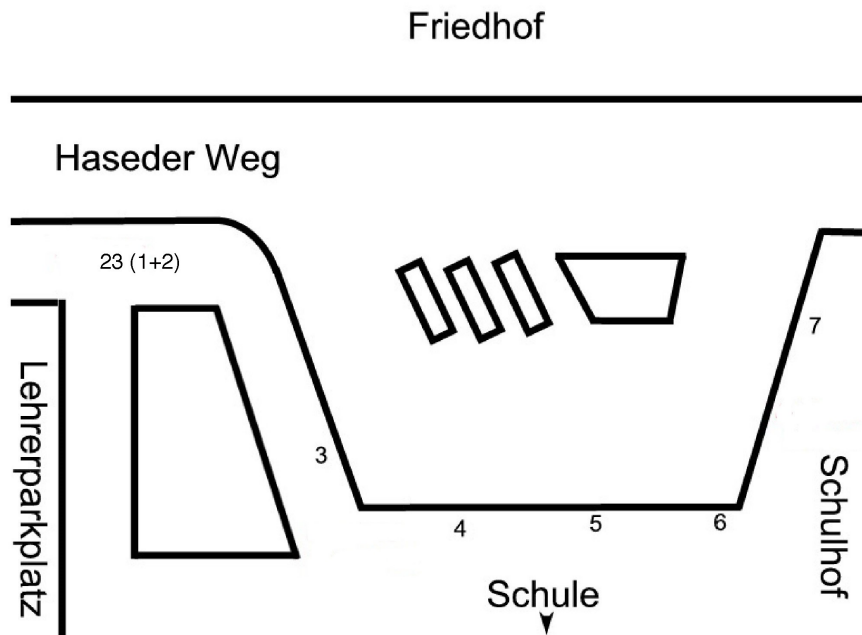

Bushaltestellen Molitoris-Schule Harsum

Haltestelle	Zeit	Tag	Fahrtrichtung	Firma
23	11:32	Mo-Fr	Algermissen / Bledeln / Lühnde / Groß Lobke	Sausewind
	12:32	Mo-Fr	Algermissen / Bledeln / Lühnde / Groß Lobke	Sausewind
	13:22	Mo-Fr	Algermissen / Lühnde / Groß Lobke	Bernhardt
	13:22	Mo-Fr	Algermissen / Lühnde / Bledeln	Sausewind
	15:35	Mo-Do	Algermissen / Lühnde / Groß Lobke	Hartmann
3	12:32	Fr	Algermissen / Lühnde	Sausewind
	13:22	Mo-Fr	Algermissen / Lühnde	Sausewind
	15:35	Mo-Do	Algermissen / Bledeln	Hartmann
4	11:30	Fr	Borsum / Hüddesum / Adlum	Hartmann
	12:30	Fr	Borsum / Hüddesum / Adlum	Hartmann
	13:20	Mo-Fr	Borsum / Hüddesum / Adlum	Hartmann
	15.35	Mo-Do	Asel / Borsum / Hönnersum / Machtsum / Hüddesum / Adlum / Rautenberg	Hartmann
6	11:30	Fr	Asel / Hönnersum / Machtsum / Rautenberg	Hartmann
	12:30	Fr	Asel / Hönnersum / Machtsum / Rautenberg	Hartmann
	13:25	Mo-Fr	Asel / Borsum / Hönnersum / Machtsum / Rautenberg	Hartmann
5	11:30	Fr	Klein Förste / Hasede Mitte	Hartmann
	12:30	Fr	Klein Förste / Hasede Mitte	Hartmann
	13:25	Mo-Fr	Klein Förste / Hasede Mitte	Hartmann
	15:35	Mo-Mi	Groß Förste / Hasede Mitte	Hartmann
7	11:30	Fr	Hasede / Groß Förste / Giesen	Hartmann
	12:30	Fr	Hasede / Groß Förste / Giesen	Hartmann
	13:25	Mo-Fr	Hasede / Groß Förste / Giesen	Hartmann
	15:35	Mo-Mi	Klein Förste / Hasede / Giesen	Hartmann
	15:35	Do	Klein Förste / Groß Förste / Hasede / Giesen	RVHi