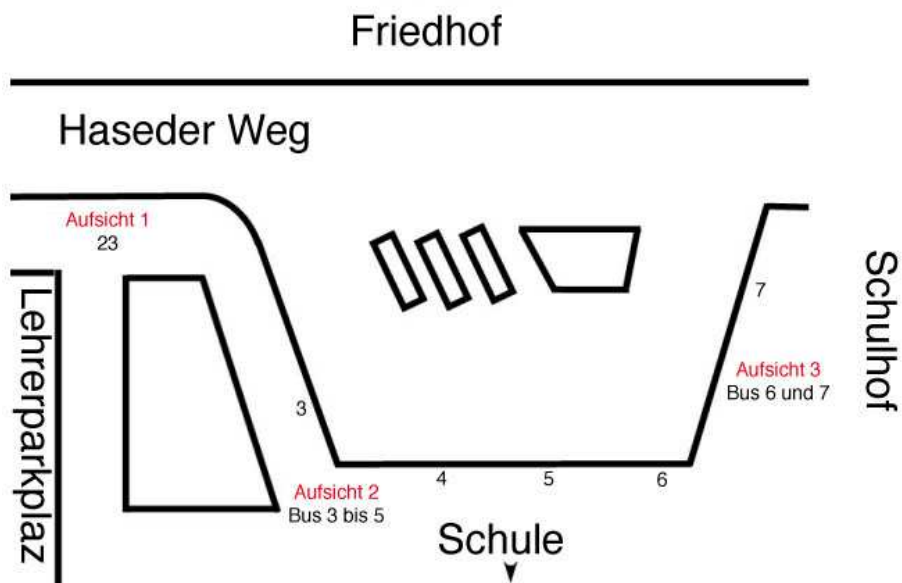

Bushaltestellen Molitoris-Schule Harsum

Haltestelle	Zeit	Tag	Fahrtrichtung	Firma
23	11:32	Mo-Fr	Algermissen / Bledeln / Lühnde / Groß Lobke	Sausewind
	12:32	Mo-Fr	Algermissen / Bledeln / Lühnde / Groß Lobke	Sausewind
	13:22	Mo-Fr	Algermissen / Lühnde / Groß Lobke	Bernhardt
	13:22	Mo-Fr	Algermissen / Lühnde / Bledeln	Sausewind
	15:35	Mo-Do	Algermissen / Lühnde / Groß Lobke	Hartmann
3	12:32	Fr	Algermissen / Lühnde	Sausewind
	13:22	Mo-Fr	Algermissen / Lühnde	Sausewind
	15:35	Mo-Do	Algermissen / Bledeln	Huschenhöfer
4	11:30	Fr	Borsum / Hüddesum / Adlum	Huschenhöfer
	12:30	Fr	Borsum / Hüddesum / Adlum	Huschenhöfer
	13:20	Mo-Fr	Borsum / Hüddesum / Adlum	Huschenhöfer
	15:35	Mo-Do	Asel / Borsum / Hönnersum / Machtsum / Hüddesum / Adlum / Rautenberg	Sausewind
6	11:30	Fr	Asel / Hönnersum / Machtsum / Rautenberg	Huschenhöfer
	12:30	Fr	Asel / Hönnersum / Machtsum / Rautenberg	Huschenhöfer
	13:25	Mo-Fr	Asel / Borsum / Hönnersum / Machtsum / Rautenberg	Huschenhöfer
5	11:30	Fr	Klein Förste / Hasede Mitte	Hartmann
	12:30	Fr	Klein Förste / Hasede Mitte	Hartmann
	13:25	Mo-Fr	Klein Förste / Hasede Mitte	Hartmann
	15:35	Mo-Mi	Groß Förste / Hasede Mitte	Huschenhöfer
7	11:30	Fr	Hasede / Groß Förste / Giesen	Hartmann
	12:30	Fr	Hasede / Groß Förste / Giesen	Hartmann
	13:25	Mo-Fr	Hasede / Groß Förste / Giesen	Hartmann
	15:35	Mo-Mi	Klein Förste / Hasede / Giesen	Hartmann
	15:35	Do	Klein Förste / Groß Förste / Hasede / Giesen	Hartmann